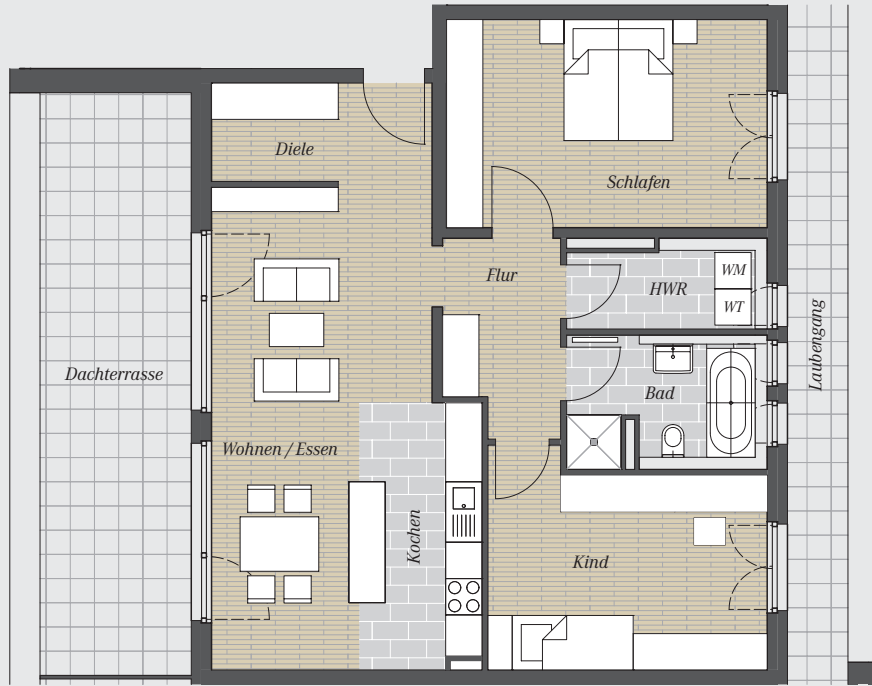

Penthouse-
wohnung

Wohnung D10:
3 Zimmer
Staffelgeschoss
Wfl.: 102 m²

Wohnen/Essen	23,94 m ²
Kochen	8,80 m ²
Schlafen	18,23 m ²
Kind	15,43 m ²
Bad	7,08 m ²
HWR	4,60 m ²
Diele	6,07 m ²
Flur	5,94 m ²
Dachterrasse 50 %	12,50 m ²
Dachterrasse 100 %	25,00 m ²