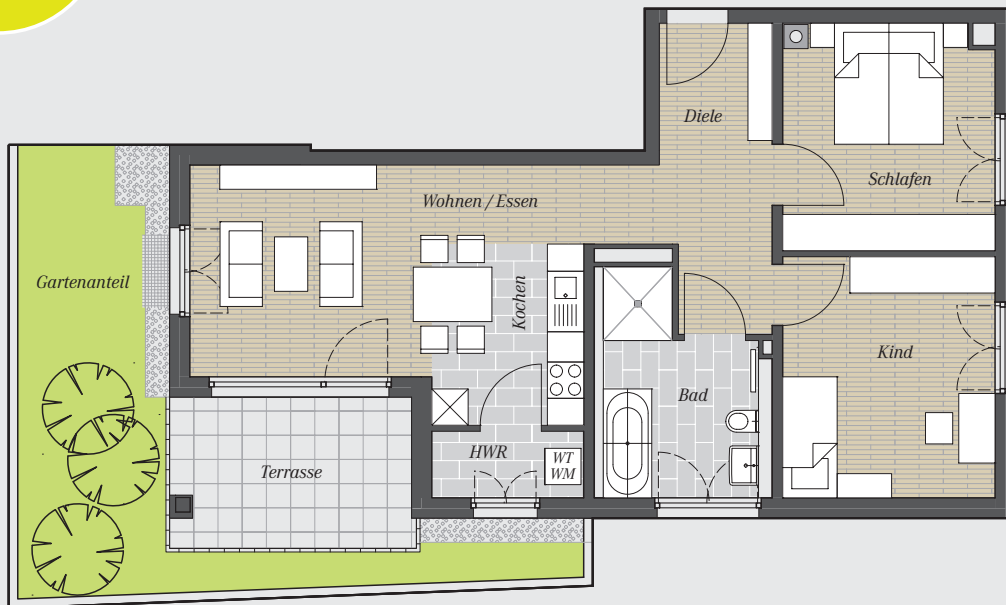

Highlight:
mit Garten!

Wohnung C1:
3 Zimmer
Erdgeschoss
Wfl.: 79 m²

Wohnen/Essen	17,28 m ²
Kochen	7,52 m ²
Schlafen	12,83 m ²
Kind	13,99 m ²
Bad	9,15 m ²
HWR	2,76 m ²
Diele	10,76 m ²
Terrasse 50 %	5,18 m ²
Terrasse 100 %	10,36 m ²
Gartenanteil	26,51 m²